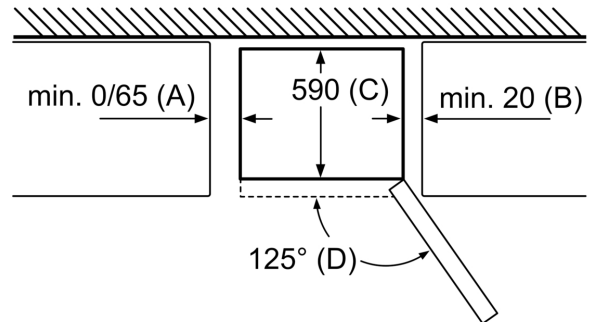

### Teknisk information

- Dörrhängning höger, omhängbar
- Ställbara fötter framtill, hjul baktill
- Dörrstängningshjälp

**Serie 2, Kombinerad kyl/frys, 176 x  
60 cm, Vit  
KGN33NWEB**

Produktnamn	a	b	c	d	e	f
KGN33 (innfällt handtag)	1760	600	660	590	600	1210

Beskrivning
a Höjd
b Bredd
c Djup med stängd lucka utan handtag
d Stomdjup
e Bredd med luckan öppen 90°
f Djup med öppnad lucka

Mått i mm

Produktnamn	A	B	C	D
KGN33, 36, 39, 46, 49	0/65	20	590	125
KGF39, 49	0/65	20	590	125

**Mått A:**  
Modeller med vertikalt integrerade handtag  
kräver minimiavstånd på 65 mm för smidig  
öppning.

Mått i mm

Ställer du enheten direkt mot  
så går det att dra ut vägg,  
samtliga lådor helt.