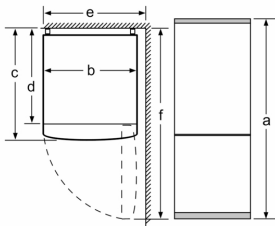

### Teknisk information

- Dörrhängning höger, omhängbar
- Ställbara fötter framtill, hjul baktill
- Dörrstängningshjälp

**Serie 2, Kombinerad kyl/frys, 176 x  
60 cm, Vit  
KGN33NWEB**

Produktnamn	a	b	c	d	e	f
KGN33 (innfällt handtag)	1760	600	660	590	600	1210

Beskrivning
a Höjd
b Bredd
c Djup med stängd lucka utan handtag
d Stomdjup
e Bredd med luckan öppen 90°
f Djup med öppnad lucka

Mått i mm

Produktnamn	A	B	C	D
KGN33, 36, 39, 46, 49	0/65	20	590	125
KGF39, 49	0/65	20	590	125